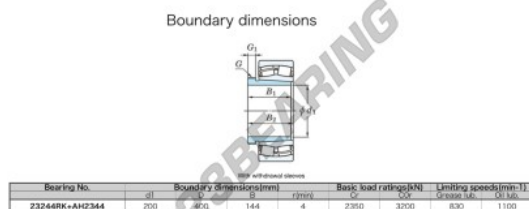

## Rodamiento de rodillos a rótula 23244RK-AH2344-JTEKT - 23244RK-AH2344-JTEKT

<https://www.123rodamiento.es/rodamiento-cojinete/rodamiento-rodillos/rotula/23244rk-ah2344-jtekt>

### CARACTERÍSTICAS DEL PRODUCTO

Marca	JTEKT
Nº Ean13	3616060794130
Diámetro interior	200 mm
Diámetro interior	7.874" inch
Diámetro exterior	400 mm
Diámetro exterior	15.748" inch
Espesor	144 mm
Espesor	5.669" inch
Velocidad límite	830 rpm
Carga dinámica	2350 kN
Carga estática	3200 kN
Envasado	1