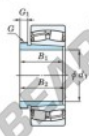

Rodamiento de rodillos a rótula 23948RK-AH3948-JTEKT - 23948RK-AH3948-JTEKT

<https://www.123rodamiento.es/rodamiento-cojinete/rodamiento-rodillos/rotula/23948rk-ah3948-jtekt>

Boundary dimensions

CARACTERÍSTICAS DEL PRODUCTO

Marca	JTEKT
Nº Ean13	3616060794185
Diámetro interior	220 mm
Diámetro exterior	320 mm
Espesor	60 mm
Velocidad límite	940 rpm
Carga dinámica	814 kN
Carga estática	1380 kN
Envasado	1

contacto@123rodamiento.es

911 436 830

CRT4 de Lesquin 60 Rue Du Haut De Sainghin 59273 Fretin FRANCE