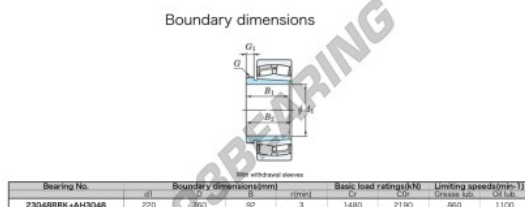

Rodamiento de rodillos a rótula 23048RRK-AH3048-JTEKT - 23048RRK-AH3048-JTEKT

<https://www.123rodamiento.es/rodamiento-cojinete/rodamiento-rodillos/rotula/23048rrk-ah3048-jtekt>

CARACTERÍSTICAS DEL PRODUCTO

| | |
|-------------------|---------------|
| Marca | JTEKT |
| Nº Ean13 | 3616060794208 |
| Diámetro interior | 220 mm |
| Diámetro exterior | 360 mm |
| Espesor | 92 mm |
| Velocidad límite | 860 rpm |
| Carga dinámica | 1480 kN |
| Carga estática | 2190 kN |
| Envasado | 1 |