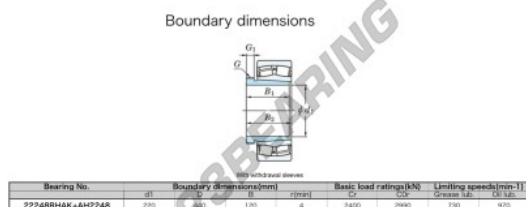

## Rodamiento de rodillos a rótula 22248RHAK-AH2248-JTEKT - 22248RHAK-AH2248-JTEKT

<https://www.123rodamiento.es/rodamiento-cojinete/rodamiento-rodillos/rotula/22248rhak-ah2248-jtekt>

### CARACTERÍSTICAS DEL PRODUCTO

Marca	JTEKT
Nº Ean13	3616060794284
Diámetro interior	220 mm
Diámetro exterior	440 mm
Espesor	120 mm
Velocidad límite	730 rpm
Carga dinámica	2400 kN
Carga estática	2990 kN
Envasado	1