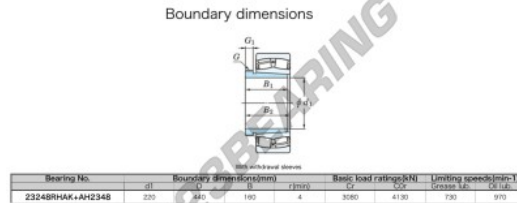

Rodamiento de rodillos a rótula 23248RHAK-AH2348-JTEKT - 23248RHAK-AH2348-JTEKT

<https://www.123rodamiento.es/rodamiento-cojinete/rodamiento-rodillos/rotula/23248rhak-ah2348-jtekt>

CARACTERÍSTICAS DEL PRODUCTO

Marca	JTEKT
Nº Ean13	3616060794307
Diámetro interior	220 mm
Diámetro exterior	440 mm
Espesor	160 mm
Velocidad límite	730 rpm
Carga dinámica	3080 kN
Carga estática	4130 kN
Envasado	1

contacto@123rodamiento.es