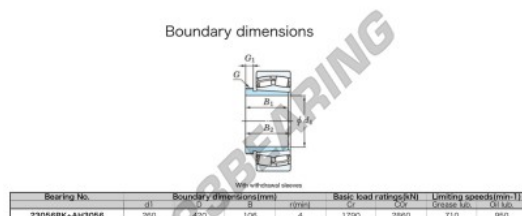

### CARACTERÍSTICAS DEL PRODUCTO

Marca	JTEKT
Nº Ean13	3616060794499
Diámetro interior	260 mm
Diámetro exterior	420 mm
Espesor	106 mm
Velocidad límite	710 rpm
Carga dinámica	1790 kN
Carga estática	2860 kN
Envasado	1