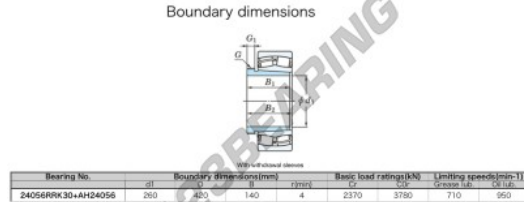

Rodamiento de rodillos a rótula 24056RRK-AH24056-JTEKT - 24056RRK-AH24056-JTEKT

<https://www.123rodamiento.es/rodamiento-cojinete/rodamiento-rodillos/rotula/24056rrk-ah24056-jtekt>

CARACTERÍSTICAS DEL PRODUCTO

Marca	JTEKT
Nº Ean13	3616060794512
Diámetro interior	260 mm
Diámetro exterior	420 mm
Espesor	140 mm
Velocidad límite	710 rpm
Carga dinámica	2370 kN
Carga estática	3780 kN
Envasado	1

contacto@123rodamiento.es

911 436 830

CRT4 de Lesquin 60 Rue Du Haut De Sainghin 59273 Fretin FRANCE