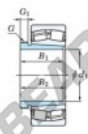

Rodamiento de rodillos a rótula 22356RHAK-AH2356-JTEKT - 22356RHAK-AH2356-JTEKT

<https://www.123rodamiento.es/rodamiento-cojinete/rodamiento-rodillos/rotula/22356rhak-ah2356-jtekt>

Boundary dimensions

CARACTERÍSTICAS DEL PRODUCTO

Marca	JTEKT
Nº Ean13	3616060794628
Diámetro interior	260 mm
Diámetro exterior	580 mm
Espesor	175 mm
Velocidad límite	530 rpm
Carga dinámica	4390 kN
Carga estática	5260 kN
Envasado	1

contacto@123rodamiento.es

911 436 830

CRT4 de Lesquin 60 Rue Du Haut De Sainghin 59273 Fretin FRANCE