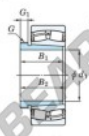

Rodamiento de rodillos a rótula

24164RHAK30-AH24164-JTEKT - 24164RHAK30-AH24164-JTEKT

<https://www.123rodamiento.es/rodamiento-cojinete/rodamiento-rodillos/rotula/24164rhak30-ah24164-jtekt>

Boundary dimensions

CARACTERÍSTICAS DEL PRODUCTO

Marca	JTEKT
Nº Ean13	3616060796059
Diámetro interior	300 mm
Diámetro exterior	540 mm
Espesor	218 mm
Velocidad límite	530 rpm
Carga dinámica	4550 kN
Carga estática	7190 kN
Envasado	1

contacto@123rodamiento.es

911 436 830

CRT4 de Lesquin 60 Rue Du Haut De Sainghin 59273 Fretin FRANCE