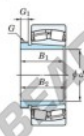

Rodamiento de rodillos a rótula 22264RK-AH2264-JTEKT - 22264RK-AH2264-JTEKT

<https://www.123rodamiento.es/rodamiento-cojinete/rodamiento-rodillos/rotula/22264rk-ah2264-jtekt>

Boundary dimensions

CARACTERÍSTICAS DEL PRODUCTO

Marca	JTEKT
Nº Ean13	3616060796073
Diámetro interior	300 mm
Diámetro exterior	580 mm
Espesor	150 mm
Velocidad límite	490 rpm
Carga dinámica	3420 kN
Carga estática	4540 kN
Envasado	1

contacto@123rodamiento.es

911 436 830

CRT4 de Lesquin 60 Rue Du Haut De Sainghin 59273 Fretin FRANCE