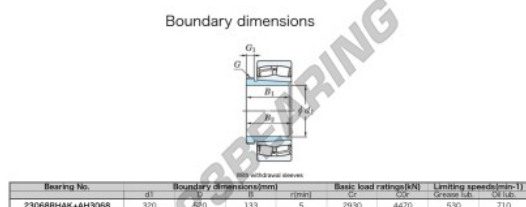

### CARACTERÍSTICAS DEL PRODUCTO

Marca	JTEKT
Nº Ean13	3616060796127
Diámetro interior	320 mm
Diámetro interior	12.598" inch
Diámetro exterior	520 mm
Diámetro exterior	20.472" inch
Espesor	133 mm
Espesor	5.236" inch
Velocidad límite	530 rpm
Carga dinámica	2930 kN
Carga estática	4470 kN
Envasado	1