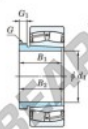

Rodamiento de rodillos a rótula 23172RK-AH3172-JTEKT - 23172RK-AH3172-JTEKT

<https://www.123rodamiento.es/rodamiento-cojinete/rodamiento-rodillos/rotula/23172rk-ah3172-jtekt>

Boundary dimensions

CARACTERÍSTICAS DEL PRODUCTO

Marca	JTEKT
Nº Ean13	3616060796233
Diámetro interior	340 mm
Diámetro exterior	600 mm
Espesor	192 mm
Velocidad límite	440 rpm
Carga dinámica	4740 kN
Carga estática	7040 kN
Envasado	1

contacto@123rodamiento.es

911 436 830

CRT4 de Lesquin 60 Rue Du Haut De Sainghin 59273 Fretin FRANCE