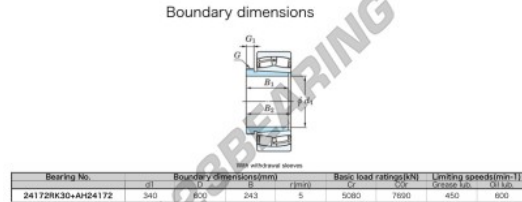

## Rodamiento de rodillos a rótula 24172RH30-AH24172-JTEKT - 24172RH30-AH24172-JTEKT

<https://www.123rodamiento.es/rodamiento-cojinete/rodamiento-rodillos/rotula/24172rh30-ah24172-jtekt>

### CARACTERÍSTICAS DEL PRODUCTO

Marca	JTEKT
Nº Ean13	3616060796257
Diámetro interior	340 mm
Diámetro exterior	600 mm
Espesor	243 mm
Velocidad límite	450 rpm
Carga dinámica	5080 kN
Carga estática	7690 kN
Envasado	1