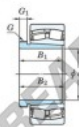

Rodamiento de rodillos a rótula 23088RHAK-AHX3088-JTEKT - 23088RHAK-AHX3088-JTEKT

<https://www.123rodamiento.es/rodamiento-cojinete/rodamiento-rodillos/rotula/23088rhak-ahx3088-jtekt>

Boundary dimensions

CARACTERÍSTICAS DEL PRODUCTO

Marca	JTEKT
N° Ean13	3616060796363
Diámetro interior	420 mm
Diámetro exterior	650 mm
Espesor	157 mm
Velocidad límite	370 rpm
Carga dinámica	4230 kN
Carga estática	6910 kN
Envasado	1

contacto@123rodamiento.es

911 436 830

CRT4 de Lesquin 60 Rue Du Haut De Sainghin 59273 Fretin FRANCE