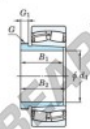

Rodamiento de rodillos a rótula

23188RHAK-AHX3188-JTEKT - 23188RHAK-AHX3188-JTEKT

<https://www.123rodamiento.es/rodamiento-cojinete/rodamiento-rodillos/rotula/23188rhak-ahx3188-jtekt>

Boundary dimensions

CARACTERÍSTICAS DEL PRODUCTO

Marca	JTEKT
Nº Ean13	3616060796370
Diámetro interior	420 mm
Diámetro exterior	720 mm
Espesor	226 mm
Velocidad límite	330 rpm
Carga dinámica	6590 kN
Carga estática	10300 kN
Envasado	1

contacto@123rodamiento.es

911 436 830

CRT4 de Lesquin 60 Rue Du Haut De Sainghin 59273 Fretin FRANCE