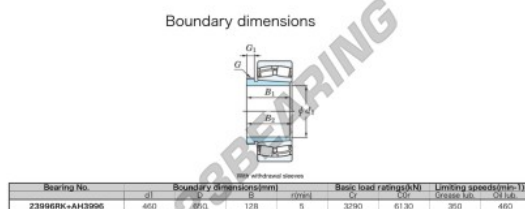

### CARACTERÍSTICAS DEL PRODUCTO

Marca	JTEKT
Nº Ean13	3616060796479
Diámetro interior	460 mm
Diámetro exterior	650 mm
Espesor	128 mm
Velocidad límite	350 rpm
Carga dinámica	3290 kN
Carga estática	6130 kN
Envasado	1