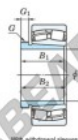

Rodamiento de rodillos a rótula 23296RK-AHX3296-JTEKT - 23296RK-AHX3296-JTEKT

<https://www.123rodamiento.es/rodamiento-cojinete/rodamiento-rodillos/rotula/23296rk-ahx3296-jtekt>

Boundary dimensions

CARACTERÍSTICAS DEL PRODUCTO

Marca	JTEKT
Nº Ean13	3616060796523
Diámetro interior	460 mm
Diámetro exterior	870 mm
Espesor	310 mm
Velocidad límite	250 rpm
Carga dinámica	10500 kN
Carga estática	15100 kN
Envasado	1

contacto@123rodamiento.es

911 436 830

CRT4 de Lesquin 60 Rue Du Haut De Sainghin 59273 Fretin FRANCE