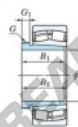

Bearing No.	d1	d2	B	B1	B2	G1	G2	M	Basic load ratings(kN)	Limiting speeds(rpm)
									C0	C10
231/500RK-AHX31/500	480	830	264	7.5	7750	13000	260	350		

CARACTERÍSTICAS DEL PRODUCTO

Marca	JTEKT
Nº Ean13	3616060796561
Diámetro interior	480 mm
Diámetro exterior	830 mm
Espesor	264 mm
Velocidad límite	260 rpm
Carga dinámica	7750 kN
Carga estática	13000 kN
Envasado	1