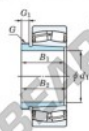

## Rodamiento de rodillos a rótula

### 232-500RK-AHX32-500-JTEKT - 232-500RK-AHX32-500-JTEKT

<https://www.123rodamiento.es/rodamiento-cojinete/rodamiento-rodillos/rotula/232-500rk-ahx32-500-jtekt>

Boundary dimensions

Bearing No.	G1	G2	B1	B2	M	Basic load ratings(kN)	Limiting speeds(min-1)
232/500RK+AHX32/500	480	920	336	75		11000 16700	230 310

## CARACTERÍSTICAS DEL PRODUCTO

Marca	JTEKT
Nº Ean13	3616060796578
Diámetro interior	480 mm
Diámetro exterior	920 mm
Espesor	336 mm
Velocidad límite	230 rpm
Carga dinámica	11000 kN
Carga estática	16700 kN
Envasado	1