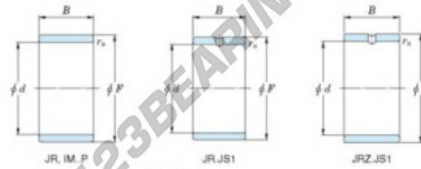

Aros interiores JR5X8X16-JTEKT - JR5X8X16-JTEKT

<https://www.123rodamiento.es/rodamiento-cojinete/rodamiento-agujas/aros-interiores/jr5x8x16-jtekt>

Boundary dimensions

Metric series

Bearing No.	Boundary dimensions(mm)			
	d	F	B	rs
JR5x8x16	5	8	16	0,3

CARACTERÍSTICAS DEL PRODUCTO

Marca	JTEKT
Nº Ean13	3616060796615
Diámetro interior	5 mm
Diámetro exterior	8 mm
Espesor	16 mm
Tipo	JR
Envasado	1

contacto@123rodamiento.es

911 436 830

CRT4 de Lesquin 60 Rue Du Haut De Sainghin 59273 Fretin FRANCE