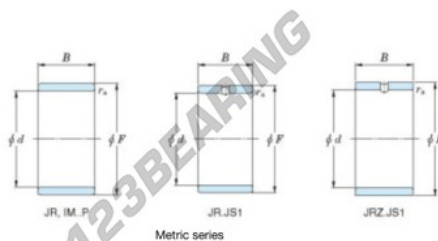

## Aros interiores JR6X10X10-JTEKT - JR6X10X10-JTEKT

<https://www.123rodamiento.es/rodamiento-cojinete/rodamiento-agujas/aros-interiores/jr6x10x10-jtekt>

Boundary dimensions

Bearing No.	Boundary dimensions(mm)			
	d	F	B	rs
JR6x10x10	6	10	10	0,3

## CARACTERÍSTICAS DEL PRODUCTO

Marca	JTEKT
N° Ean13	3616060796653
Diámetro interior	6 mm
Diámetro exterior	10 mm
Espesor	10 mm
Tipo	JR
Envasado	1

[contacto@123rodamiento.es](mailto:contacto@123rodamiento.es)