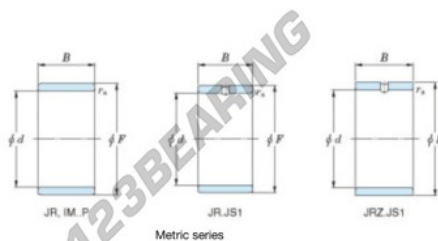

Aros interiores JR6X10X10JS1-JTEKT - JR6X10X10JS1-JTEKT

<https://www.123rodamiento.es/rodamiento-cojinete/rodamiento-agujas/jr6x10x10js1-jtekt>

Boundary dimensions

Bearing No.	Boundary dimensions(mm)			
	d	F	B	rs
JR6x10x10	6	10	10	0,3

CARACTERÍSTICAS DEL PRODUCTO

Marca	JTEKT
N° Ean13	3616060796660
Diámetro interior	6 mm
Diámetro exterior	10 mm
Espesor	10 mm
Tipo	JR
Envasado	1

contacto@123rodamiento.es

911 436 830

CRT4 de Lesquin 60 Rue Du Haut De Sainghin 59273 Fretin FRANCE