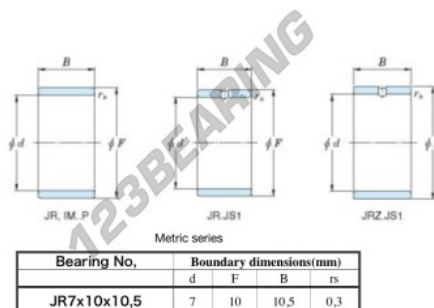

Aros interiores JR7X10X10.5-JTEKT - JR7X10X10.5-JTEKT

<https://www.123rodamiento.es/rodamiento-cojinete/rodamiento-agujas/aros-interiores/jr7x10x10.5-jtekt>

Boundary dimensions

CARACTERÍSTICAS DEL PRODUCTO

Marca	JTEKT
N° Ean13	3616060796691
Diámetro interior	7 mm
Diámetro interior	0.276" inch
Diámetro exterior	10 mm
Diámetro exterior	0.394" inch
Espesor	10.5 mm
Espesor	0.413" inch
Tipo	JR
Envasado	1

contacto@123rodamiento.es