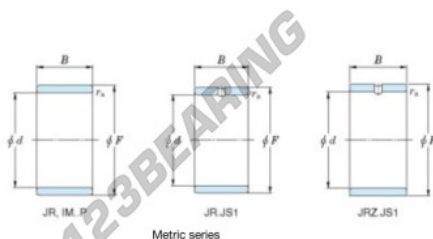

Aros interiores JR7X10X16-JTEKT - JR7X10X16-JTEKT

<https://www.123rodamiento.es/rodamiento-cojinete/rodamiento-agujas/aros-interiores/jr7x10x16-jtekt>

Boundary dimensions

Bearing No.	Boundary dimensions(mm)			
	d	F	B	rs
JR7x10x16	7	10	16	0,3

CARACTERÍSTICAS DEL PRODUCTO

Marca	JTEKT
Nº Ean13	3616060796714
Diámetro interior	7 mm
Diámetro exterior	10 mm
Espesor	16 mm
Tipo	JR
Envasado	1

contacto@123rodamiento.es

911 436 830

CRT4 de Lesquin 60 Rue Du Haut De Sainghin 59273 Fretin FRANCE