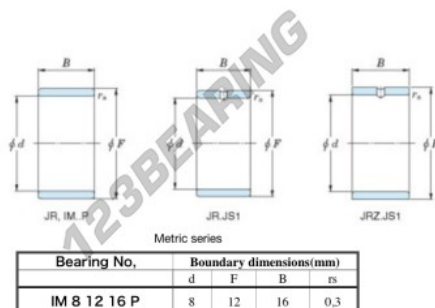

Aros interiores IM-8-12-16-P-JTEKT - IM-8-12-16-P-JTEKT

<https://www.123rodamiento.es/rodamiento-cojinete/rodamiento-agujas/aros-interiores/im-8-12-16-p-jtekt>

Boundary dimensions

CARACTERÍSTICAS DEL PRODUCTO

Marca	JTEKT
N° Ean13	3616060796783
Diámetro interior	8 mm
Diámetro interior	0.315" inch
Diámetro exterior	12 mm
Diámetro exterior	0.472" inch
Espesor	16 mm
Espesor	0.63" inch
Tipo	IM...P
Envasado	1

contacto@123rodamiento.es