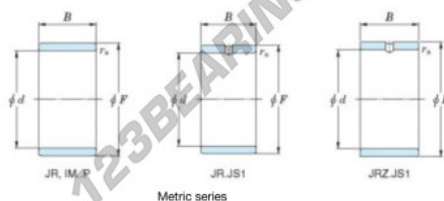

## Aros interiores JR9X12X16-JTEKT - JR9X12X16-JTEKT

<https://www.123rodamiento.es/rodamiento-cojinete/rodamiento-agujas/aros-interiores/jr9x12x16-jtekt>

Boundary dimensions

Bearing No.	Boundary dimensions(mm)			
	d	F	B	rs
JR9x12x16	9	12	16	0,3

## CARACTERÍSTICAS DEL PRODUCTO

Marca	JTEKT
Nº Ean13	3616060796806
Diámetro interior	9 mm
Diámetro exterior	12 mm
Espesor	16 mm
Tipo	JR
Envasado	1

[contacto@123rodamiento.es](mailto:contacto@123rodamiento.es)