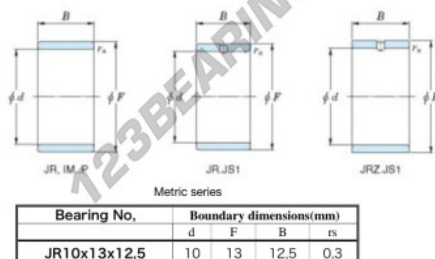

Aros interiores JR10X13X12.50-JTEKT - JR10X13X12.50-JTEKT

<https://www.123rodamiento.es/rodamiento-cojinete/rodamiento-agujas/aros-interiores/jr10x13x12.50-jtekt>

Boundary dimensions

CARACTERÍSTICAS DEL PRODUCTO

Marca	JTEKT
N° Ean13	3616060796813
Diámetro interior	10 mm
Diámetro exterior	13 mm
Espesor	12.5 mm
Tipo	JR
Envasado	1

contacto@123rodamiento.es

911 436 830

CRT4 de Lesquin 60 Rue Du Haut De Sainghin 59273 Fretin FRANCE