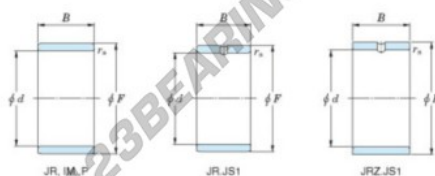

Aros interiores JR10X14X11JS1-JTEKT - JR10X14X11JS1-JTEKT

<https://www.123rodamiento.es/rodamiento-cojinete/rodamiento-agujas/aros-interiores/jr10x14x11js1-jtekt>

Boundary dimensions

Bearing No.	Boundary dimensions(mm)			
	d	F	B	rs
JR10x14x11JS1	10	14	11	0.3

CARACTERÍSTICAS DEL PRODUCTO

Marca	JTEKT
N° Ean13	3616060796820
Diámetro interior	10 mm
Diámetro exterior	14 mm
Espesor	11 mm
Tipo	JR
Envasado	1

contacto@123rodamiento.es

911 436 830

CRT4 de Lesquin 60 Rue Du Haut De Sainghin 59273 Fretin FRANCE