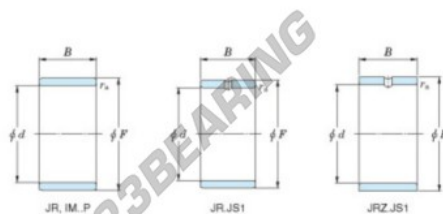

Aros interiores JR10X14X13-JTEKT - JR10X14X13-JTEKT

<https://www.123rodamiento.es/rodamiento-cojinete/rodamiento-agujas/aros-interiores/jr10x14x13-jtekt>

Boundary dimensions

Bearing No.	Boundary dimensions(mm)			
	d	F	B	rs
JR10x14x13	10	14	13	0.3

CARACTERÍSTICAS DEL PRODUCTO

Marca	JTEKT
N° Ean13	3616060796851
Diámetro interior	10 mm
Diámetro exterior	14 mm
Espesor	13 mm
Tipo	JR...JS1
Envasado	1

contacto@123rodamiento.es

911 436 830

CRT4 de Lesquin 60 Rue Du Haut De Sainghin 59273 Fretin FRANCE