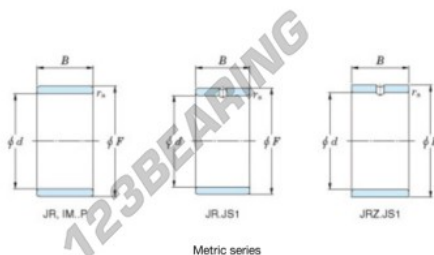

Aros interiores

JRZ10X14X14JS1-JTEKT - JRZ10X14X14JS1-JTEKT

<https://www.123rodamiento.es/rodamiento-cojinete/rodamiento-agujas/aros-interiores/jrz10x14x14js1-jtekt>

Boundary dimensions

Bearing No.	Boundary dimensions(mm)			
	d	F	B	rs
JRZ10x14x14JS1	10	14	14	0,3

CARACTERÍSTICAS DEL PRODUCTO

Marca	JTEKT
N° Ean13	3616060796868
Diámetro interior	10 mm
Diámetro exterior	14 mm
Espesor	14 mm
Tipo	JR...JS1
Envasado	1

contacto@123rodamiento.es

911 436 830

CRT4 de Lesquin 60 Rue Du Haut De Sainghin 59273 Fretin FRANCE