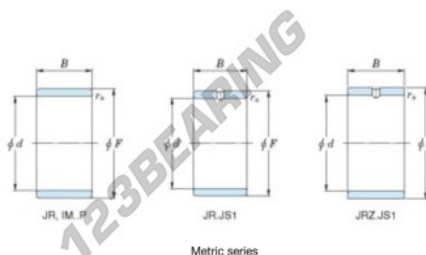

## Aros interiores JR10X14X16-JTEKT - JR10X14X16-JTEKT

<https://www.123rodamiento.es/rodamiento-cojinete/rodamiento-agujas/aros-interiores/jr10x14x16-jtekt>

Boundary dimensions

Bearing No.	Boundary dimensions(mm)			
	d	F	B	rs
JR10x14x16	10	14	16	0.3

### CARACTERÍSTICAS DEL PRODUCTO

Marca	JTEKT
Nº Ean13	3616060796875
Diámetro interior	10 mm
Diámetro exterior	14 mm
Espesor	16 mm
Tipo	JR
Envasado	1

[contacto@123rodamiento.es](mailto:contacto@123rodamiento.es)