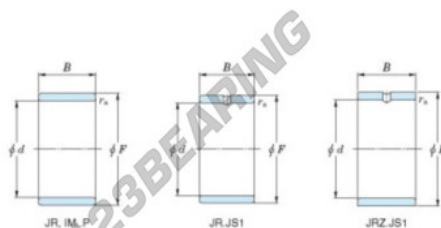

Aros interiores JR10X14X20-JTEKT - JR10X14X20-JTEKT

<https://www.123rodamiento.es/rodamiento-cojinete/rodamiento-agujas/aros-interiores/jr10x14x20-jtekt>

Boundary dimensions

Metric series

Bearing No.	Boundary dimensions(mm)			
	d	F	B	rs
JR10x14x20	10	14	20	0.3

CARACTERÍSTICAS DEL PRODUCTO

Marca	JTEKT
N° Ean13	3616060796882
Diámetro interior	10 mm
Diámetro exterior	14 mm
Espesor	20 mm
Tipo	JR
Envasado	1

contacto@123rodamiento.es

911 436 830

CRT4 de Lesquin 60 Rue Du Haut De Sainghin 59273 Fretin FRANCE