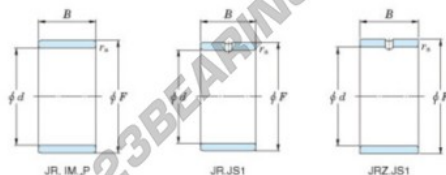

## Aros interiores JR12X15X16-JTEKT - JR12X15X16-JTEKT

<https://www.123rodamiento.es/rodamiento-cojinete/rodamiento-agujas/aros-interiores/jr12x15x16-jtekt>

Boundary dimensions

Metric series

Bearing No.	Boundary dimensions(mm)			
	d	F	B	rs
JR12x15x16	12	15	16	0.3

## CARACTERÍSTICAS DEL PRODUCTO

Marca	JTEKT
N° Ean13	3616060796912
Diámetro interior	12 mm
Diámetro exterior	15 mm
Espesor	16 mm
Tipo	JR
Envasado	1

[contacto@123rodamiento.es](mailto:contacto@123rodamiento.es)