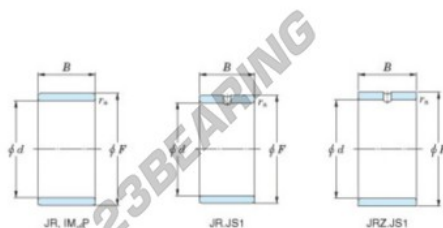

Aros interiores JR12X16X12-JTEKT - JR12X16X12-JTEKT

<https://www.123rodamiento.es/rodamiento-cojinete/rodamiento-agujas/aros-interiores/jr12x16x12-jtekt>

Boundary dimensions

Metric series

Bearing No.	Boundary dimensions(mm)			
	d	F	B	rs
JR12x16x12	12	16	12	0,3

CARACTERÍSTICAS DEL PRODUCTO

Marca	JTEKT
Nº Ean13	3616060798930
Diámetro interior	12 mm
Diámetro exterior	16 mm
Espesor	12 mm
Tipo	JR
Envasado	1

contacto@123rodamiento.es

911 436 830

CRT4 de Lesquin 60 Rue Du Haut De Sainghin 59273 Fretin FRANCE