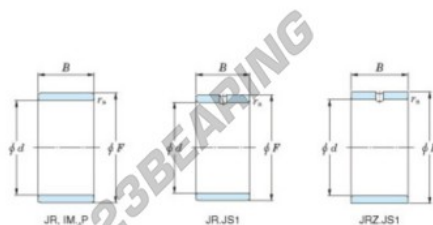

Aros interiores

JR12X16X12JS1-JTEKT - JR12X16X12JS1-JTEKT

<https://www.123rodamiento.es/rodamiento-cojinete/rodamiento-agujas/aros-interiores/jr12x16x12js1-jtekt>

Boundary dimensions

Metric series

Bearing No.	Boundary dimensions(mm)			
	d	F	B	rs
JR12x16x12JS1	12	16	12	0,3

CARACTERÍSTICAS DEL PRODUCTO

Marca	JTEKT
N° Ean13	3616060798947
Diámetro interior	12 mm
Diámetro exterior	16 mm
Espesor	12 mm
Tipo	JR...JS1
Envasado	1

contacto@123rodamiento.es

911 436 830

CRT4 de Lesquin 60 Rue Du Haut De Sainghin 59273 Fretin FRANCE