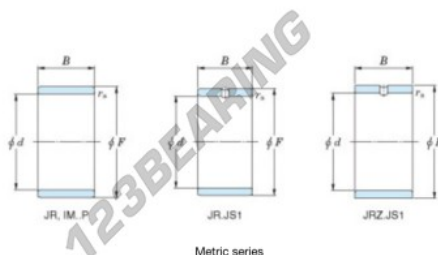

Aros interiores JR12X16X16-JTEKT - JR12X16X16-JTEKT

<https://www.123rodamiento.es/rodamiento-cojinete/rodamiento-agujas/aros-interiores/jr12x16x16-jtekt>

Boundary dimensions

Metric series

Bearing No.	Boundary dimensions(mm)			
	d	F	B	rs
JR12x16x16	12	16	16	0,3

CARACTERÍSTICAS DEL PRODUCTO

Marca	JTEKT
N° Ean13	3616060798978
Diámetro interior	12 mm
Diámetro interior	0.472" inch
Diámetro exterior	16 mm
Diámetro exterior	0.63" inch
Espesor	16 mm
Espesor	0.63" inch
Tipo	JR
Envasado	1