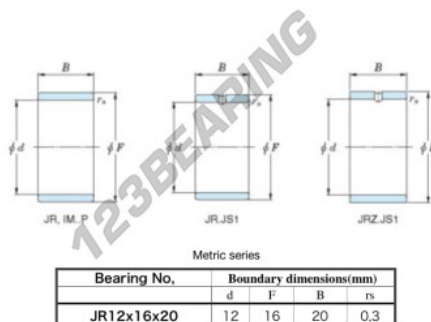

Aros interiores JR12X16X20-JTEKT - JR12X16X20-JTEKT

<https://www.123rodamiento.es/rodamiento-cojinete/rodamiento-agujas/aros-interiores/jr12x16x20-jtekt>

Boundary dimensions

CARACTERÍSTICAS DEL PRODUCTO

Marca	JTEKT
N° Ean13	3616060798985
Diámetro interior	12 mm
Diámetro interior	0.472" inch
Diámetro exterior	16 mm
Diámetro exterior	0.63" inch
Espesor	20 mm
Espesor	0.787" inch
Tipo	JR
Envasado	1