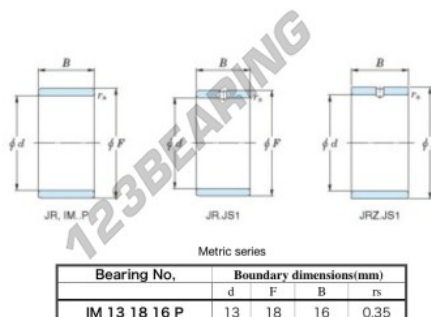

Aros interiores IM-13-18-16-P-JTEKT - IM-13-18-16-P-JTEKT

<https://www.123rodamiento.es/rodamiento-cojinete/rodamiento-agujas/aros-interiores/im-13-18-16-p-jtekt>

Boundary dimensions

CARACTERÍSTICAS DEL PRODUCTO

Marca	JTEKT
N° Ean13	3616060799005
Diámetro interior	13 mm
Diámetro exterior	18 mm
Espesor	16 mm
Tipo	IM...P
Envasado	1

contacto@123rodamiento.es

911 436 830

CRT4 de Lesquin 60 Rue Du Haut De Sainghin 59273 Fretin FRANCE