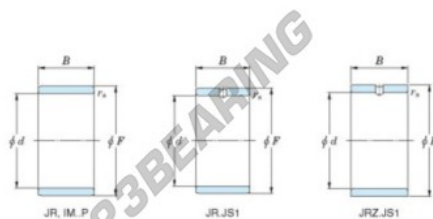

Aros interiores JR15X19X20-JTEKT - JR15X19X20-JTEKT

<https://www.123rodamiento.es/rodamiento-cojinete/rodamiento-agujas/aros-interiores/jr15x19x20-jtekt>

Boundary dimensions

Bearing No.	Boundary dimensions(mm)			
	d	F	B	rs
JR15x19x20	15	19	20	0,3

CARACTERÍSTICAS DEL PRODUCTO

Marca	JTEKT
Nº Ean13	3616060799043
Diámetro interior	15 mm
Diámetro exterior	19 mm
Espesor	20 mm
Tipo	JR
Envasado	1

contacto@123rodamiento.es

911 436 830

CRT4 de Lesquin 60 Rue Du Haut De Sainghin 59273 Fretin FRANCE