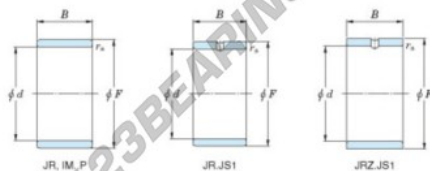

Aros interiores JR15X20X12JS1-JTEKT - JR15X20X12JS1-JTEKT

<https://www.123rodamiento.es/rodamiento-cojinete/rodamiento-agujas/aros-interiores/jr15x20x12js1-jtekt>

Boundary dimensions

Metric series

Bearing No.	Boundary dimensions(mm)			
	d	F	B	rs
JR15x20x12JS1	15	20	12	0,3

CARACTERÍSTICAS DEL PRODUCTO

Marca	JTEKT
N° Ean13	3616060799067
Diámetro interior	15 mm
Diámetro exterior	20 mm
Espesor	12 mm
Tipo	JR...JS1
Envasado	1

contacto@123rodamiento.es

911 436 830

CRT4 de Lesquin 60 Rue Du Haut De Sainghin 59273 Fretin FRANCE