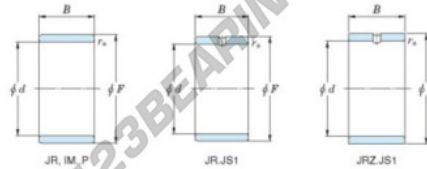

## Aros interiores JR15X20X12JS1-JTEKT - JR15X20X12JS1-JTEKT

<https://www.123rodamiento.es/rodamiento-cojinete/rodamiento-agujas/aros-interiores/jr15x20x12js1-jtekt>

Boundary dimensions

Metric series

Bearing No.	Boundary dimensions(mm)			
	d	F	B	rs
JR15x20x12JS1	15	20	12	0,3

## CARACTERÍSTICAS DEL PRODUCTO

Marca	JTEKT
N° Ean13	3616060799067
Diámetro interior	15 mm
Diámetro interior	0.591" inch
Diámetro exterior	20 mm
Diámetro exterior	0.787" inch
Espesor	12 mm
Espesor	0.472" inch
Tipo	JR...JS1
Envasado	1