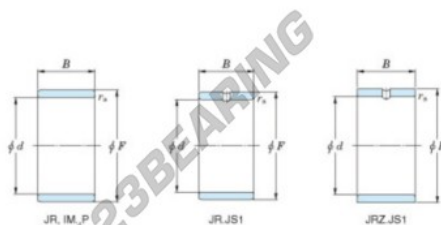

Aros interiores JRZ15X20X14JS1-JTEKT - JRZ15X20X14JS1-JTEKT

<https://www.123rodamiento.es/rodamiento-cojinete/rodamiento-agujas/aros-interiores/jrz15x20x14js1-jtekt>

Boundary dimensions

Metric series

Bearing No.	Boundary dimensions(mm)			
	d	F	B	rs
JRZ15x20x14JS1	15	20	14	0,3

CARACTERÍSTICAS DEL PRODUCTO

Marca	JTEKT
N° Ean13	3616060799081
Diámetro interior	15 mm
Diámetro exterior	20 mm
Espesor	14 mm
Tipo	JR...JS1
Envasado	1

contacto@123rodamiento.es

911 436 830

CRT4 de Lesquin 60 Rue Du Haut De Sainghin 59273 Fretin FRANCE