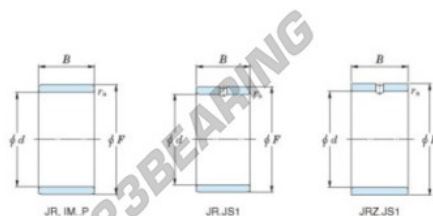

Aros interiores IM-15-20-20-P-JTEKT - IM-15-20-20-P-JTEKT

<https://www.123rodamiento.es/rodamiento-cojinete/rodamiento-agujas/aros-interiores/im-15-20-20-p-jtekt>

Boundary dimensions

Metric series

Bearing No.	Boundary dimensions(mm)			
	d	F	B	rs
IM 15 20 20 P	15	20	20	0.35

CARACTERÍSTICAS DEL PRODUCTO

Marca	JTEKT
N° Ean13	3616060799098
Diámetro interior	15 mm
Diámetro interior	0.591" inch
Diámetro exterior	20 mm
Diámetro exterior	0.787" inch
Espesor	20 mm
Espesor	0.787" inch
Tipo	IM...P
Envasado	1