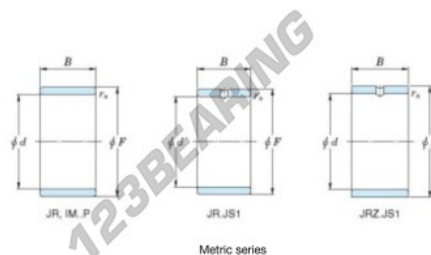

Aros interiores JR17X20X20-JTEKT - JR17X20X20-JTEKT

<https://www.123rodamiento.es/rodamiento-cojinete/rodamiento-agujas/aros-interiores/jr17x20x20-jtekt>

Boundary dimensions

Bearing No.	Boundary dimensions(mm)			
	d	F	B	rs
JR17x20x20	17	20	20	0.3

CARACTERÍSTICAS DEL PRODUCTO

Marca	JTEKT
Nº Ean13	3616060799142
Diámetro interior	17 mm
Diámetro exterior	20 mm
Espesor	20 mm
Tipo	JR
Envasado	1

contacto@123rodamiento.es

911 436 830

CRT4 de Lesquin 60 Rue Du Haut De Sainghin 59273 Fretin FRANCE