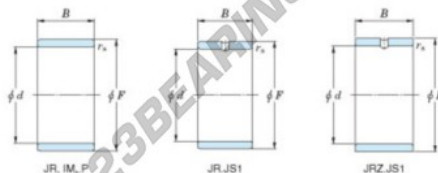

## Aros interiores JR17X20X20.50-JTEKT - JR17X20X20.50-JTEKT

<https://www.123rodamiento.es/rodamiento-cojinete/rodamiento-agujas/aros-interiores/jr17x20x20.50-jtekt>

Boundary dimensions

Metric series

Bearing No.	Boundary dimensions(mm)			
	d	F	B	rs
JR17x20x20,5	17	20	20,5	0,3

## CARACTERÍSTICAS DEL PRODUCTO

Marca	JTEKT
N° Ean13	3616060799159
Diámetro interior	17 mm
Diámetro exterior	20 mm
Espesor	20.5 mm
Tipo	JR
Envasado	1

[contacto@123rodamiento.es](mailto:contacto@123rodamiento.es)