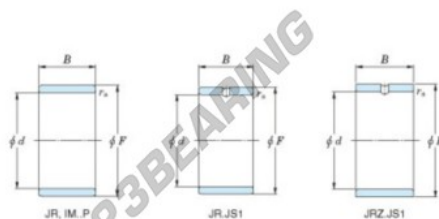

Aros interiores

JR17X20X30.50-JTEKT - JR17X20X30.50-JTEKT

<https://www.123rodamiento.es/rodamiento-cojinete/rodamiento-agujas/aros-interiores/jr17x20x30.50-jtekt>

Boundary dimensions

Metric series

Bearing No.	Boundary dimensions(mm)			
	d	F	B	rs
JR17x20x30,5	17	20	30.5	0,3

CARACTERÍSTICAS DEL PRODUCTO

Marca	JTEKT
N° Ean13	3616060799166
Diámetro interior	17 mm
Diámetro exterior	20 mm
Espesor	30.5 mm
Tipo	JR
Envasado	1

contacto@123rodamiento.es

911 436 830

CRT4 de Lesquin 60 Rue Du Haut De Sainghin 59273 Fretin FRANCE