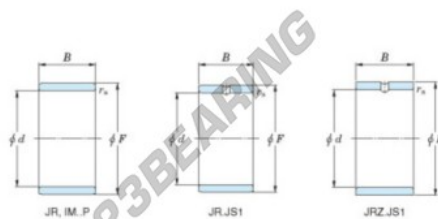

## Aros interiores JR17X21X16-JTEKT - JR17X21X16-JTEKT

<https://www.123rodamiento.es/rodamiento-cojinete/rodamiento-agujas/aros-interiores/jr17x21x16-jtekt>

Boundary dimensions

Metric series

Bearing No.	Boundary dimensions(mm)			
	d	F	B	rs
JR17x21x16	17	21	16	0,3

### CARACTERÍSTICAS DEL PRODUCTO

Marca	JTEKT
Nº Ean13	3616060799173
Diámetro interior	17 mm
Diámetro exterior	21 mm
Espesor	16 mm
Tipo	JR
Envasado	1

[contacto@123rodamiento.es](mailto:contacto@123rodamiento.es)