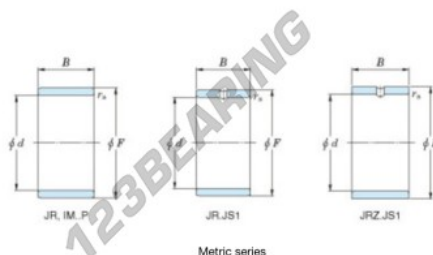

## Aros interiores

### IM-17-22-20-P-JTEKT - IM-17-22-20-P-JTEKT

<https://www.123rodamiento.es/rodamiento-cojinete/rodamiento-agujas/aros-interiores/im-17-22-20-p-jtekt>

Boundary dimensions

Metric series

Bearing No.	Boundary dimensions(mm)			
	d	F	B	rs
IM 17 22 20 P	17	22	20	0,35

## CARACTERÍSTICAS DEL PRODUCTO

Marca	JTEKT
Nº Ean13	3616060799241
Diámetro interior	17 mm
Diámetro exterior	22 mm
Espesor	20 mm
Tipo	IM...P
Envasado	1

[contacto@123rodamiento.es](mailto:contacto@123rodamiento.es)