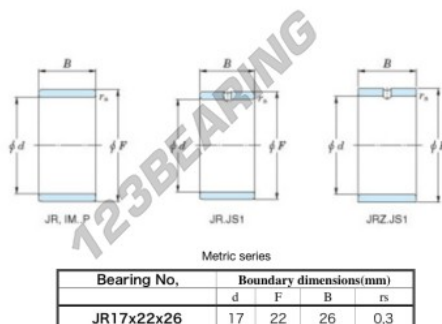

## Aros interiores JR17X22X26-JTEKT - JR17X22X26-JTEKT

<https://www.123rodamiento.es/rodamiento-cojinete/rodamiento-agujas/aros-interiores/jr17x22x26-jtekt>

Boundary dimensions

### CARACTERÍSTICAS DEL PRODUCTO

Marca	JTEKT
N° Ean13	3616060799265
Diámetro interior	17 mm
Diámetro interior	0.669" inch
Diámetro exterior	22 mm
Diámetro exterior	0.866" inch
Espesor	26 mm
Espesor	1.024" inch
Tipo	JR
Envasado	1