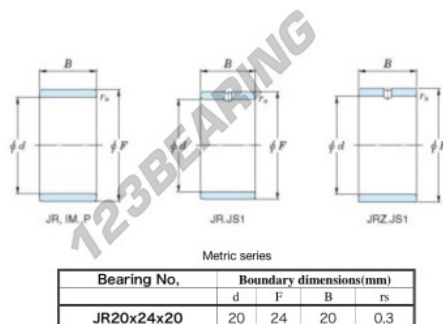

Aros interiores JR20X24X20-JTEKT - JR20X24X20-JTEKT

<https://www.123rodamiento.es/rodamiento-cojinete/rodamiento-agujas/aros-interiores/jr20x24x20-jtekt>

Boundary dimensions

CARACTERÍSTICAS DEL PRODUCTO

Marca	JTEKT
N° Ean13	3616060799296
Diámetro interior	20 mm
Diámetro exterior	24 mm
Espesor	20 mm
Tipo	JR
Envasado	1