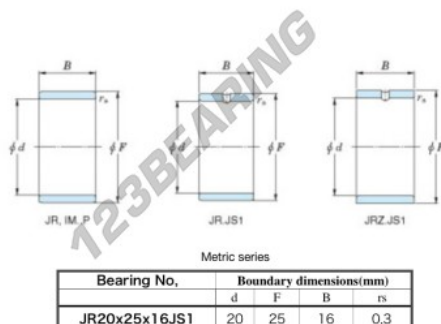

## Aros interiores JR20X25X16JS1-JTEKT - JR20X25X16JS1-JTEKT

<https://www.123rodamiento.es/rodamiento-cojinete/rodamiento-agujas/aros-interiores/jr20x25x16js1-jtekt>

Boundary dimensions

### CARACTERÍSTICAS DEL PRODUCTO

Marca	JTEKT
N° Ean13	3616060799319
Diámetro interior	20 mm
Diámetro exterior	25 mm
Espesor	16 mm
Tipo	JR...JS1
Envasado	1

[contacto@123rodamiento.es](mailto:contacto@123rodamiento.es)